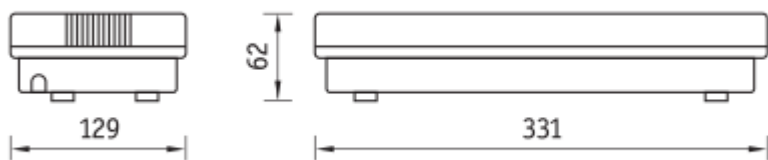

PICTOGRAM TYPE	Art.nr.	Plexiplaat overzicht
	AN-1	
	AN-2	
	AN-3	

Inbouwframe Antares

ST-26 W kleur wit

ST-26 G kleur grijs

Inbouwframe Veerclips en Antares veerclips.

ST-21

PICTOGRAM TYPE	Art.nr. Stickers
	PS001
	PS002
	PS003

Artikel Nummer	Autotest	Lumen Nood/Net	Voltage	AC of DC	Nood / Net
AN190	Nee	153 lm	230 Volt	AC	Nood
ANC190	Nee	136 / 400 lm	230 Volt	AC	Nood / Net
AN24	Nee	200 lm	24 Volt	AC/DC	NVT