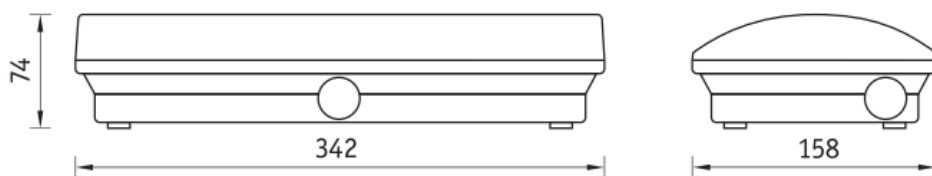

PICTOGRAM TYPE	Art.nr.	Plexiplaat overzicht
	AL-1	
	AL-2	
	AL-3	

PICTOGRAM TYPE	Art.nr.	Art.nr.
	Stickers	Folies / ST31
	PLY001	LY001
	PLY002	LY002
	PLY003	LY003