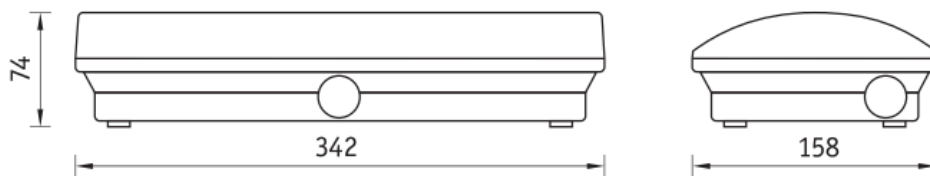

Plexiplaat overzicht

PICTOGRAM TYPE	Art.nr.
	AL-1
	AL-2
	AL-3

PICTOGRAM TYPE	Art.nr.	Art.nr.
	Stickers	Folies / ST31
	PLY001	LY001
	PLY002	LY002
	PLY003	LY003