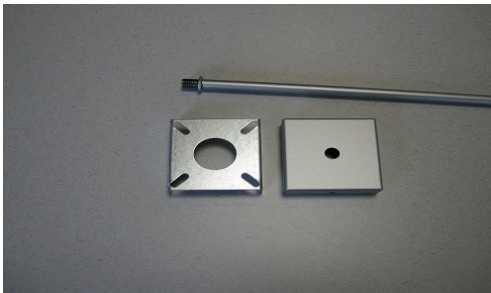

PRODUCT BESCHRIJVING

- Fraai vormgegeven LED vluchtwegverlichting
- 3 kleuren leverbaar wit, zwart en grijs
- Leverbaar in enkelzijdig of dubbelzijdig pictogram
- Kleur temperatuur led 5000k
- Zowel inbouw als opbouw te leveren
- Simpel te monteren
- Lange levensduur > 50000 uur
- Garantie 5 jaar (excl. Batterij)
- Standaard plafond montage/vlakke wand montage/haakse wand montage en pendel montage aan ketting
- Made in Europe

Inbouwset wit en zwart inclusief lightpipe en klemveren.

JMS011 Inbouwset kleur wit

JMS011Z Inbouwset kleur zwart

Pendelset leverbaar in 2 lengtes

SP-014 Pendelset enkelstaaf 75cm grijs

SP-015 Pendelset enkelstaaf 150cm grijs