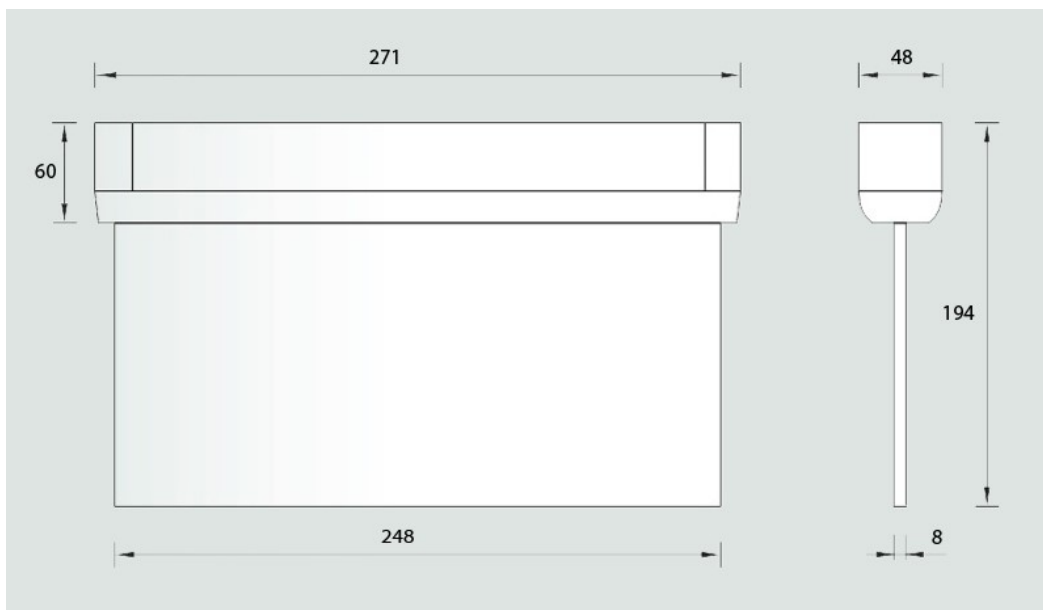

Artikel Nummer	Autotest	Voltage	AC of DC
JMS001 / 002 / 003 / 005 / 006 / 007 wit	Nee	230 Volt	AC
JMS001G / 002G / 003G / 005G / 006G / 007G grijs	Nee	230 Volt	AC
JMS001AT / 002AT / 003AT / 005AT / 006AT / 007AT Auto test	Ja	230 Volt	AC
8010210 / 8020210 / 8030210 / 8040210 / 8050210 / 8060210 zwart	Nee	230 Volt	AC

*Op aanvraag : Voltage 24 Volt AC/DC