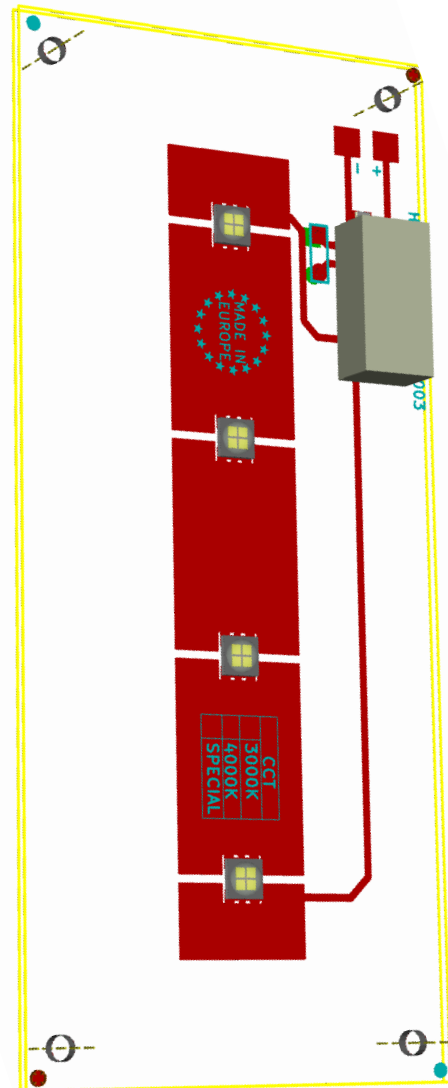

PRODUCT BESCHRIJVING

- 24 volt low power led paneel
- Lichtopbrengst tot 200 Lumen
- Hoge CRI (colour rendering index) > 80
- Kleur temperaturen 4000K standaard
- Andere kleuren vanaf 2700K tot 6500K op aanvraag
- Geen externe koeling benodigd , het ledpaneel is zelfkoelend
- Eenvoudige aansluiting mbv push-in connectoren of hermafrodite connectoren of soldeervlakjes
- Simpel te monteren met schroeven of pluggen
- Lange levensduur > 50000 uur
- Garantie 3 jaar
- Samsung 5050 Led
- Aluminium Backplane
- Witte reflecterende panelen
- Gecombineerde led en driver en 1-10 volt aansluiting
- 24 Volt DC aansluiting

Artikel Nummer	Kleur Temp.	Lumen @ 1,2 W	Lumen @ 1,5W	Lumen @2,1W
		6V / 200mA	6V / 250mA	6V / 350mA
135653002	3000 K	90 lm	135 lm	185 lm
135654002	4000 K	94 lm	145 lm	205 lm
135656502	6500 K	101 lm	151 lm	212 lm