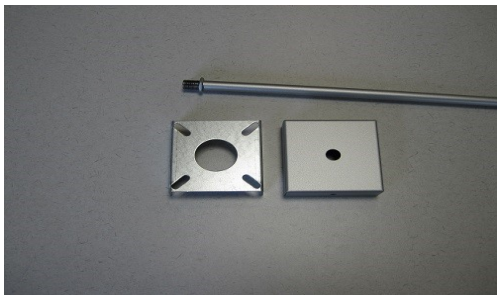

PRODUCT BESCHRIJVING

- Fraai vormgegeven LED vluchtwegverlichting
- Leverbaar in kleur wit
- Leverbaar in enkelzijdig of dubbelzijdig pictogram
- Kleur temperatuur led 5000k
- Opbouw armatuur
- Simpel te monteren
- Lange levensduur > 50000 uur
- Garantie 5 jaar (excl. Batterij)
- Standaard plafond montage/vlakke wand montage/haakse wand montage en pendel montage aan ketting
- Made in Europe

ALGEMENE SPECIFICATIES

- Spanning - 220—240 Vac / 50-60Hz
- P nom. - 4,1watt
- Autonomie - > 1 uur
- Batterij - 6 volt Ni-Cd
- LED temp.max - 45 °C
- Afmeting - 366x 342 x 233mm
- Autotest - Geen
- Lumen afname - 10% na 5 jaar
- IP klasse - IP40
- Kleur achterzijde - wit reflecterend

Pendelset leverbaar in 2 lengtes

SP-014 Pendelset enkelstaaf 75cm grijs

SP-015 Pendelset enkelstaaf 150cm grijs

PICTOGRAM TYPE	Enkelzijdig	Dubbelzijdig
	SX001	SX005
	SX002	SX006
	SX003	SX007

Artikel Nummer	Autotest	Voltage	AC of DC
SX001 / SX002 / SX003	Nee	230 Volt	AC
SX005 / SX006 / SX007	Nee	230 Volt	AC