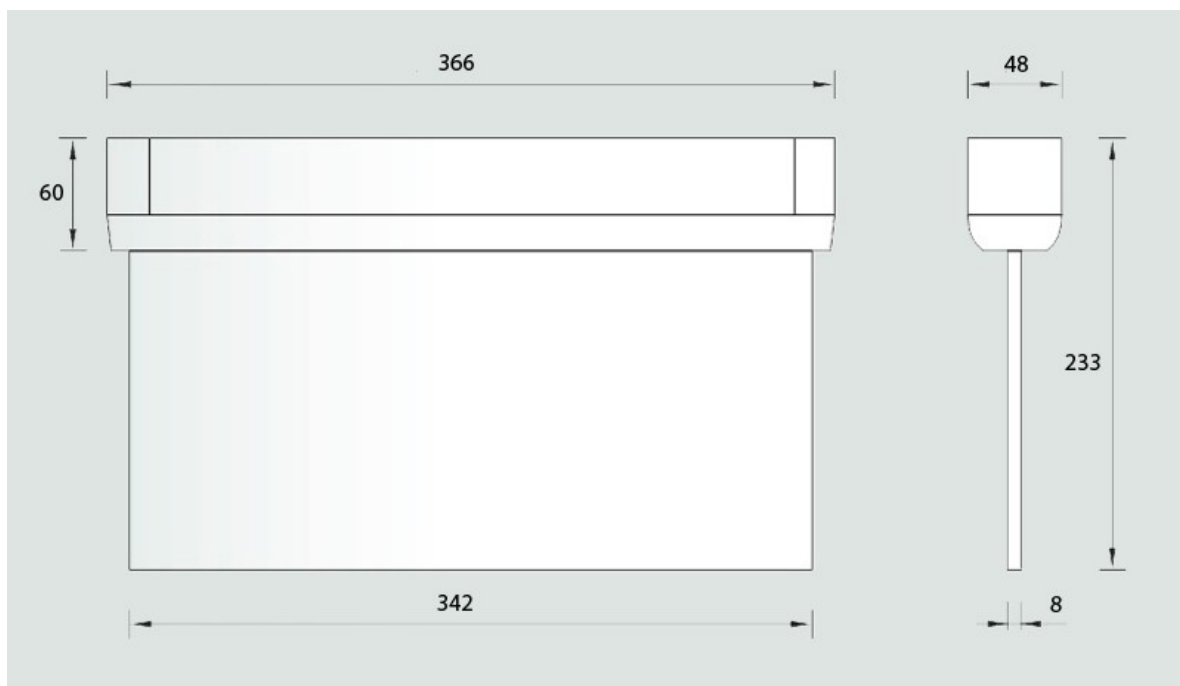

ALGEMENE SPECIFICATIES

- Spanning - 220—240 Vac / 50-60Hz
- P nom. - 4,1watt
- Autonomie - > 1 uur
- Batterij - 6 volt Ni-Cd
- LED temp.max - 45 °C
- Afmeting - 366x 342 x 233mm
- Autotest - Geen
- Lumen afname - 10% na 5 jaar
- IP klasse - IP40
- Kleur achterzijde - wit reflecterend

Pendelset leverbaar in 2 lengtes

SP-014 Pendelset enkelstaaf 75cm grijs

SP-015 Pendelset enkelstaaf 150cm grijs

PICTOGRAM TYPE	Enkelzijdig	Dubbelzijdig
	SX001	SX005
	SX002	SX006
	SX003	SX007

Artikel Nummer	Autotest	Voltage	AC of DC
SX001 / SX002 / SX003	Nee	230 Volt	AC
SX005 / SX006 / SX007	Nee	230 Volt	AC