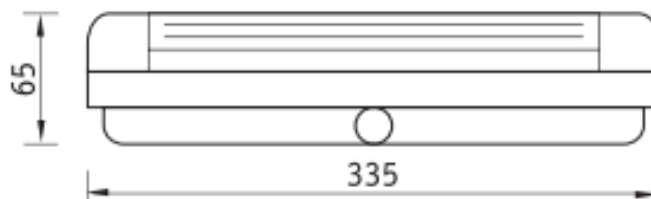

Artikel Nummer	Autotest	Lumen	Voltage	AC of DC	Nood / Net
EFS350L	Nee	220 lm	230 Volt	AC	Nood / Net
EFS350LAT	Ja	220 lm	230 Volt	AC	Nood / Net
EFS350LAC	Nee	220 lm	230 Volt	AC	Net
EFS350L24	Nee	220 lm	24 Volt	AC / DC	NVT
EFS150L	Nee	160 lm	230 Volt	AC	Nood / Net
EFS150LAT	Ja	160 lm	230 Volt	AC	Nood / Net