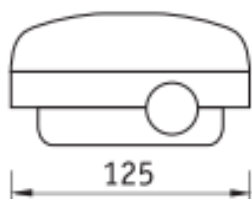

Artikel Nummer	Autotest	Lumen	Voltage	AC of DC	Nood / Net
EFS350L	Nee	220 lm	230 Volt	AC	Nood / Net
EFS350LAT	Ja	220 lm	230 Volt	AC	Nood / Net
EFS350LAC	Nee	220 lm	230 Volt	AC	Net
EFS350L24	Nee	220 lm	24 Volt	AC / DC	NVT
EFS150L	Nee	160 lm	230 Volt	AC	Nood / Net
EFS150LAT	Ja	160 lm	230 Volt	AC	Nood / Net