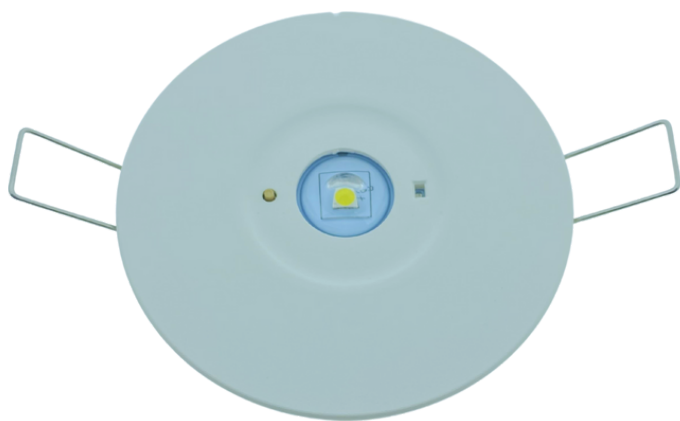

Noodverlichting

JUMIKO

QUICK GUIDE

www.jumiko.eu

PP-2W-AT SERIE

Opbouw

Meerdere kleuren mogelijk
130x130x35mm

PP-4W-AT SERIE

Opbouw en inbouw

Meerdere kleuren mogelijk
↻ Op-en inbouw: 104mm
↻ Zaagmaat: 80mm

JP-2W-AT SERIE

Inbouw

Meerdere kleuren mogelijk
↻ 95mm
↻ Zaagmaat: 70mm

JP-4W-AT SERIE

Inbouw

Meerdere kleuren mogelijk
↻ ↻

UNL SERIE

Opbouw en inbouw

Helder of opaal

IP65

330 x 128 x 90 mm

UNS SERIE

Opbouw en inbouw

Helder of opaal

Opbouw en inbouw

SLIMLINE SERIE

Opbouw

Kleur: wit

400 x 195 x 26mm

WALL-E SERIE

Opbouw

Kleur: wit -zwart